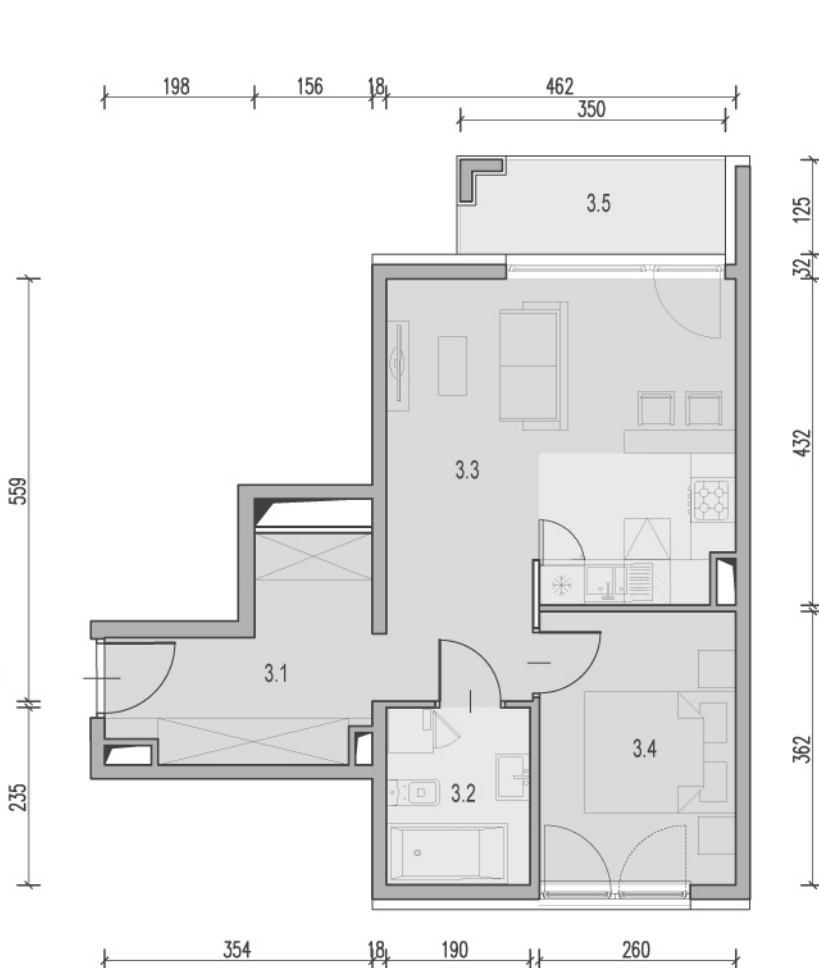

PSZCZELNA32

budynek A

POW. MIESZKANIA

43,11 m<sup>2</sup>

LICZBA POKOI

2

PIĘTRO

2

POW. BALKONU

4,17 m<sup>2</sup>

**M13**

**M13** →

OZNACZENIE	NAZWA POMIESZCZENIA	POW. m <sup>2</sup>	
<b>M13</b>	3.1	PRZEDPOKÓJ	9,94
	3.2	ŁAZIENKA	4,34
	3.3	POKÓJ+ANEKS KUCH.	19,60
	3.4	POKÓJ	9,23
	3.5	BALKON	4,17
			<b>43,11</b>