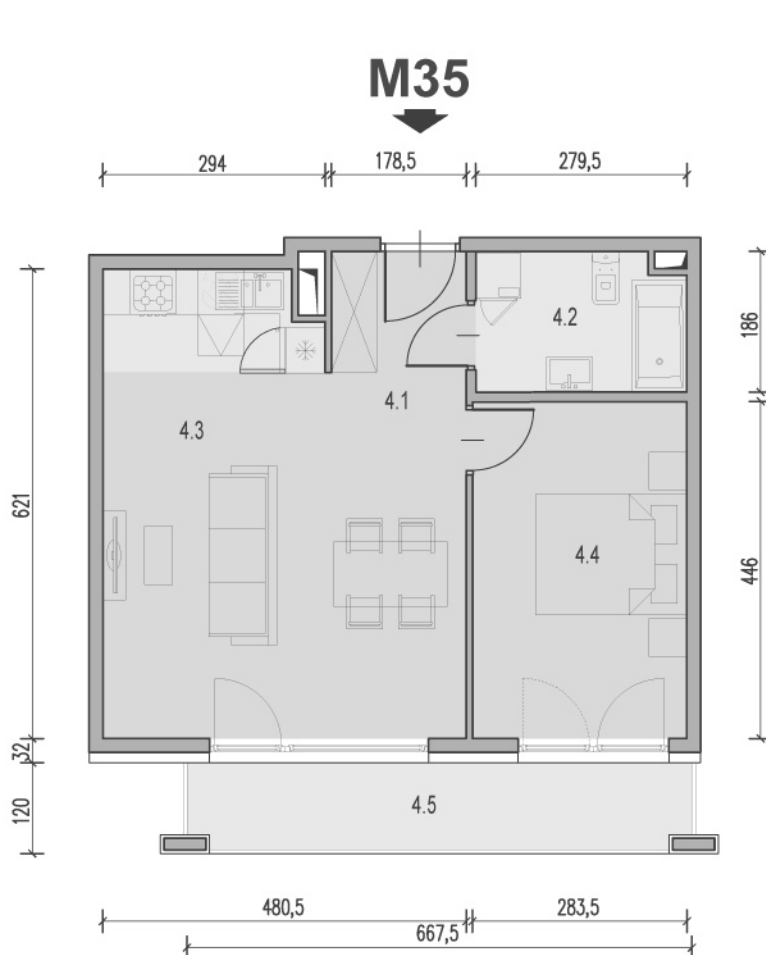

PSZCZELNA 32

budynek A

POW. MIESZKANIA
46,78 m²

LICZBA POKOI
2

PIĘTRO
2

POW. BALKONU
7,55 m²

M35

OZNACZENIE	NAZWA POMIESZCZENIA	POW. m ²	
M35	4.1	PRZEDPOKÓJ	2,81
	4.2	ŁAZIENKA	4,91
	4.3	POKÓJ+ANEKS KUCH.	26,64
	4.4	POKÓJ	12,42
	4.5	BALKON	7,55
			46,78