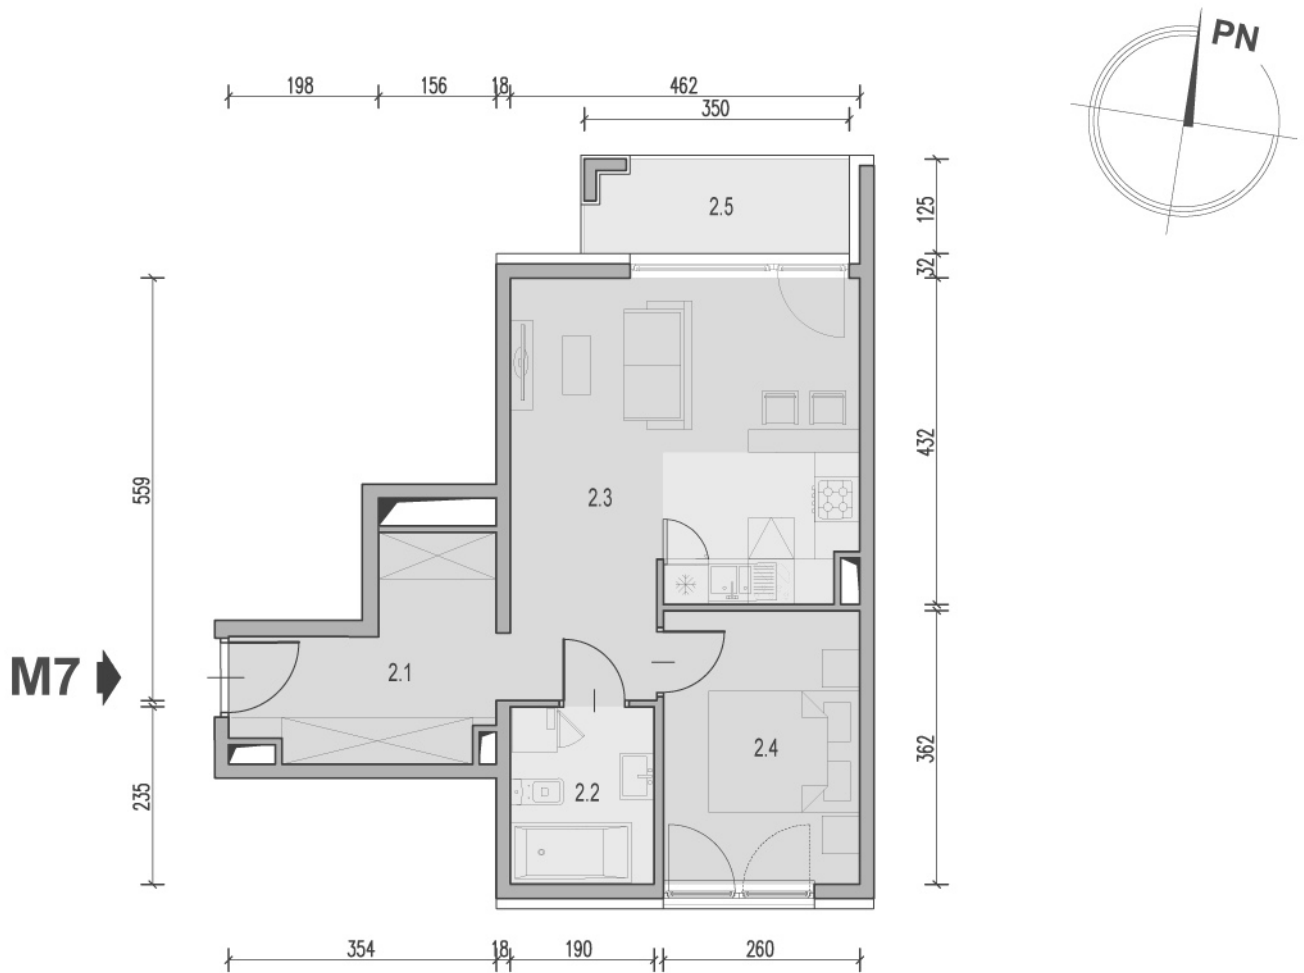

PSZCZELNA32

budynek A

POW. MIESZKANIA
43,11 m²

LICZBA POKOI
2

PIĘTRO
1

POW. BALKONU
4,17 m²

M7

OZNACZENIE	NAZWA POMIESZCZENIA	POW. m ²	
M7	2.1	PRZEDPOKÓJ	9,94
	2.2	ŁAZIENKA	4,34
	2.3	POKÓJ+ANEKS KUCH.	19,60
	2.4	POKÓJ	9,23
	2.5	BALKON	4,17
			43,11